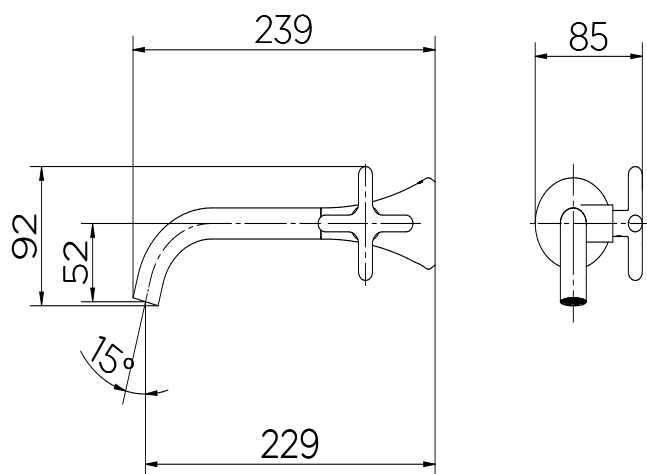

Torneira para Lavatório de Parede 230 Liss

Cód. 00922206 - Cromado

Cód. 00922270 - Grafite Escovado

DESCRIÇÃO

O acionamento em formato de cruzeta proporciona conforto ao abrir e fechar. O corpo fluído dos produtos, com junções sutis e sem elementos em excesso, completa seus atributos estéticos e funcionais.

Qualidade e segurança por tempo indeterminado. Para mais informações, acesse <https://www.docol.com.br/pt/garantia>

DOCOL

CHROMA

Grafite Escovado

ESPECIFICAÇÃO TÉCNICA

ACIONAMENTO	Cruzeta
BITOLA	1/2" – 3/4"
CARTUCHO	Cartucho com pastilha cerâmica 1/4 volta
CLASSE DE PRESSÃO	De 2 a 40 m.c.a
CONTEÚDO DA EMBALAGEM	1 Manual de Instalação, 1 Chave de Arejador, 1 Anel de Vedação, 2 Chaves Allens, 1 Espigão G1/2".
TEMPERATURA MÁXIMA	70°C

DIMENSIONAL

PEÇAS DE REPOSIÇÃO

POS.	CODIGO	DENOMINAÇÃO
1	00881906	KIT TAMPÃO
2	00528800	KIT PARAFUSO M5 X 5
3	00402500	KIT AREJADOR EMB TJ
4	00811306	KIT BUIÃO CER ANTI-HORARIO
5	00417800	KIT CHAVE AREJADOR CACHE TJ
6	00947800	KIT CHAVE SEXT 12 MM
7	00948100	KIT TUBO G1/2X 44,5
8	00947900	KIT CHAVE SEXTAVADA 4MM
9	00948206	KIT VOL TOR PA LISS CR
9	00948230	KIT VOL TOR PA LISS COBRE POL
9	00948243	KIT VOL TOR PA LISS OURO POL
9	00948244	KIT VOL TOR PA LISS NIOQ ESC
9	00948248	KIT VOL TOR PA LISS GRAF POL
9	00948269	KIT VOL TOR PA LISS COBRE ESC
9	00948270	KIT VOL TOR PA LISS GRAF ESC
9	00948272	KIT VOL TOR PA LISS OURO ESC