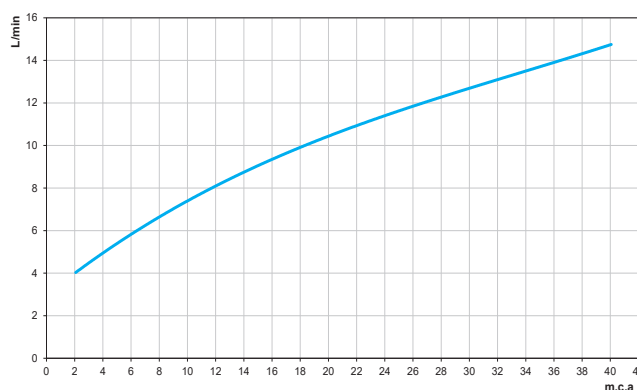

CURVA DE VAZÃO

GARANTIA TODA VIDA

Qualidade e segurança por tempo indeterminado. Para mais informações, acesse <https://www.docol.com.br/pt/garantia>

DOCOL

CHROMA

Grafite Escovado

ESPECIFICAÇÃO TÉCNICA

ACIONAMENTO	Cruzeta
BITOLA	1/2" – 3/4"
CARTUCHO	Cartucho com pastilha cerâmica 1/4 volta
CLASSE DE PRESSÃO	De 2 a 40 m.c.a
CONTEÚDO DA EMBALAGEM	1 Manual de Instalação, 1 Chave de Arejador, 1 Anel de Vedação, 2 Chaves Allens, 1 Espigão G1/2".
TEMPERATURA MÁXIMA	70°C