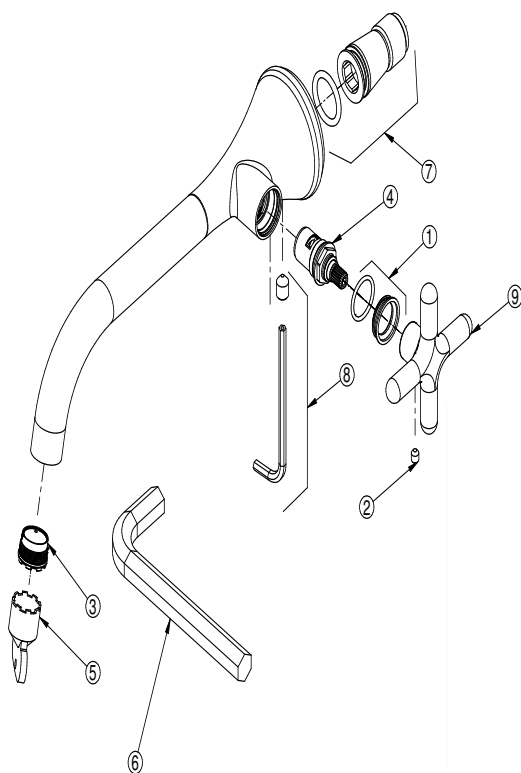

Torneira para Lavatório de Parede 230 Liss

Cód. 00922206 - Cromado

Cód. 00922270 - Grafite Escovado

DESCRIÇÃO

O acionamento em formato de cruzeta proporciona conforto ao abrir e fechar. O corpo fluído dos produtos, com junções sutis e sem elementos em excesso, completa seus atributos estéticos e funcionais.

Qualidade e segurança por tempo indeterminado. Para mais informações, acesse <https://www.docol.com.br/pt/garantia>

DOCOL

CHROMA

Grafite Escovado

ESPECIFICAÇÃO TÉCNICA

ACIONAMENTO	Cruzeta
BITOLA	1/2" – 3/4"
CARTUCHO	Cartucho com pastilha cerâmica 1/4 volta
CLASSE DE PRESSÃO	De 2 a 40 m.c.a
CONTEÚDO DA EMBALAGEM	1 Manual de Instalação, 1 Chave de Arejador, 1 Anel de Vedação, 2 Chaves Allens, 1 Espigão G1/2".
TEMPERATURA MÁXIMA	70°C

DIMENSIONAL

PEÇAS DE REPOSIÇÃO

POS.	CODIGO	DENOMINAÇÃO
1	00881906	KIT TAMPÃO
2	00528800	KIT PARAFUSO M5 X 5
3	00402500	KIT AREJADOR EMB TJ
4	00811306	KIT BUIÃO CER ANTI-HORARIO
5	00417800	KIT CHAVE AREJADOR CACHE TJ
6	00947800	KIT CHAVE SEXT 12 MM
7	00948100	KIT TUBO G1/2X 44,5
8	00947900	KIT CHAVE SEXTAVADA 4MM
9	00948206	KIT VOL TOR PA LISS CR
9	00948230	KIT VOL TOR PA LISS COBRE POL
9	00948243	KIT VOL TOR PA LISS OURO POL
9	00948244	KIT VOL TOR PA LISS NIOQ ESC
9	00948248	KIT VOL TOR PA LISS GRAF POL
9	00948269	KIT VOL TOR PA LISS COBRE ESC
9	00948270	KIT VOL TOR PA LISS GRAF ESC
9	00948272	KIT VOL TOR PA LISS OURO ESC